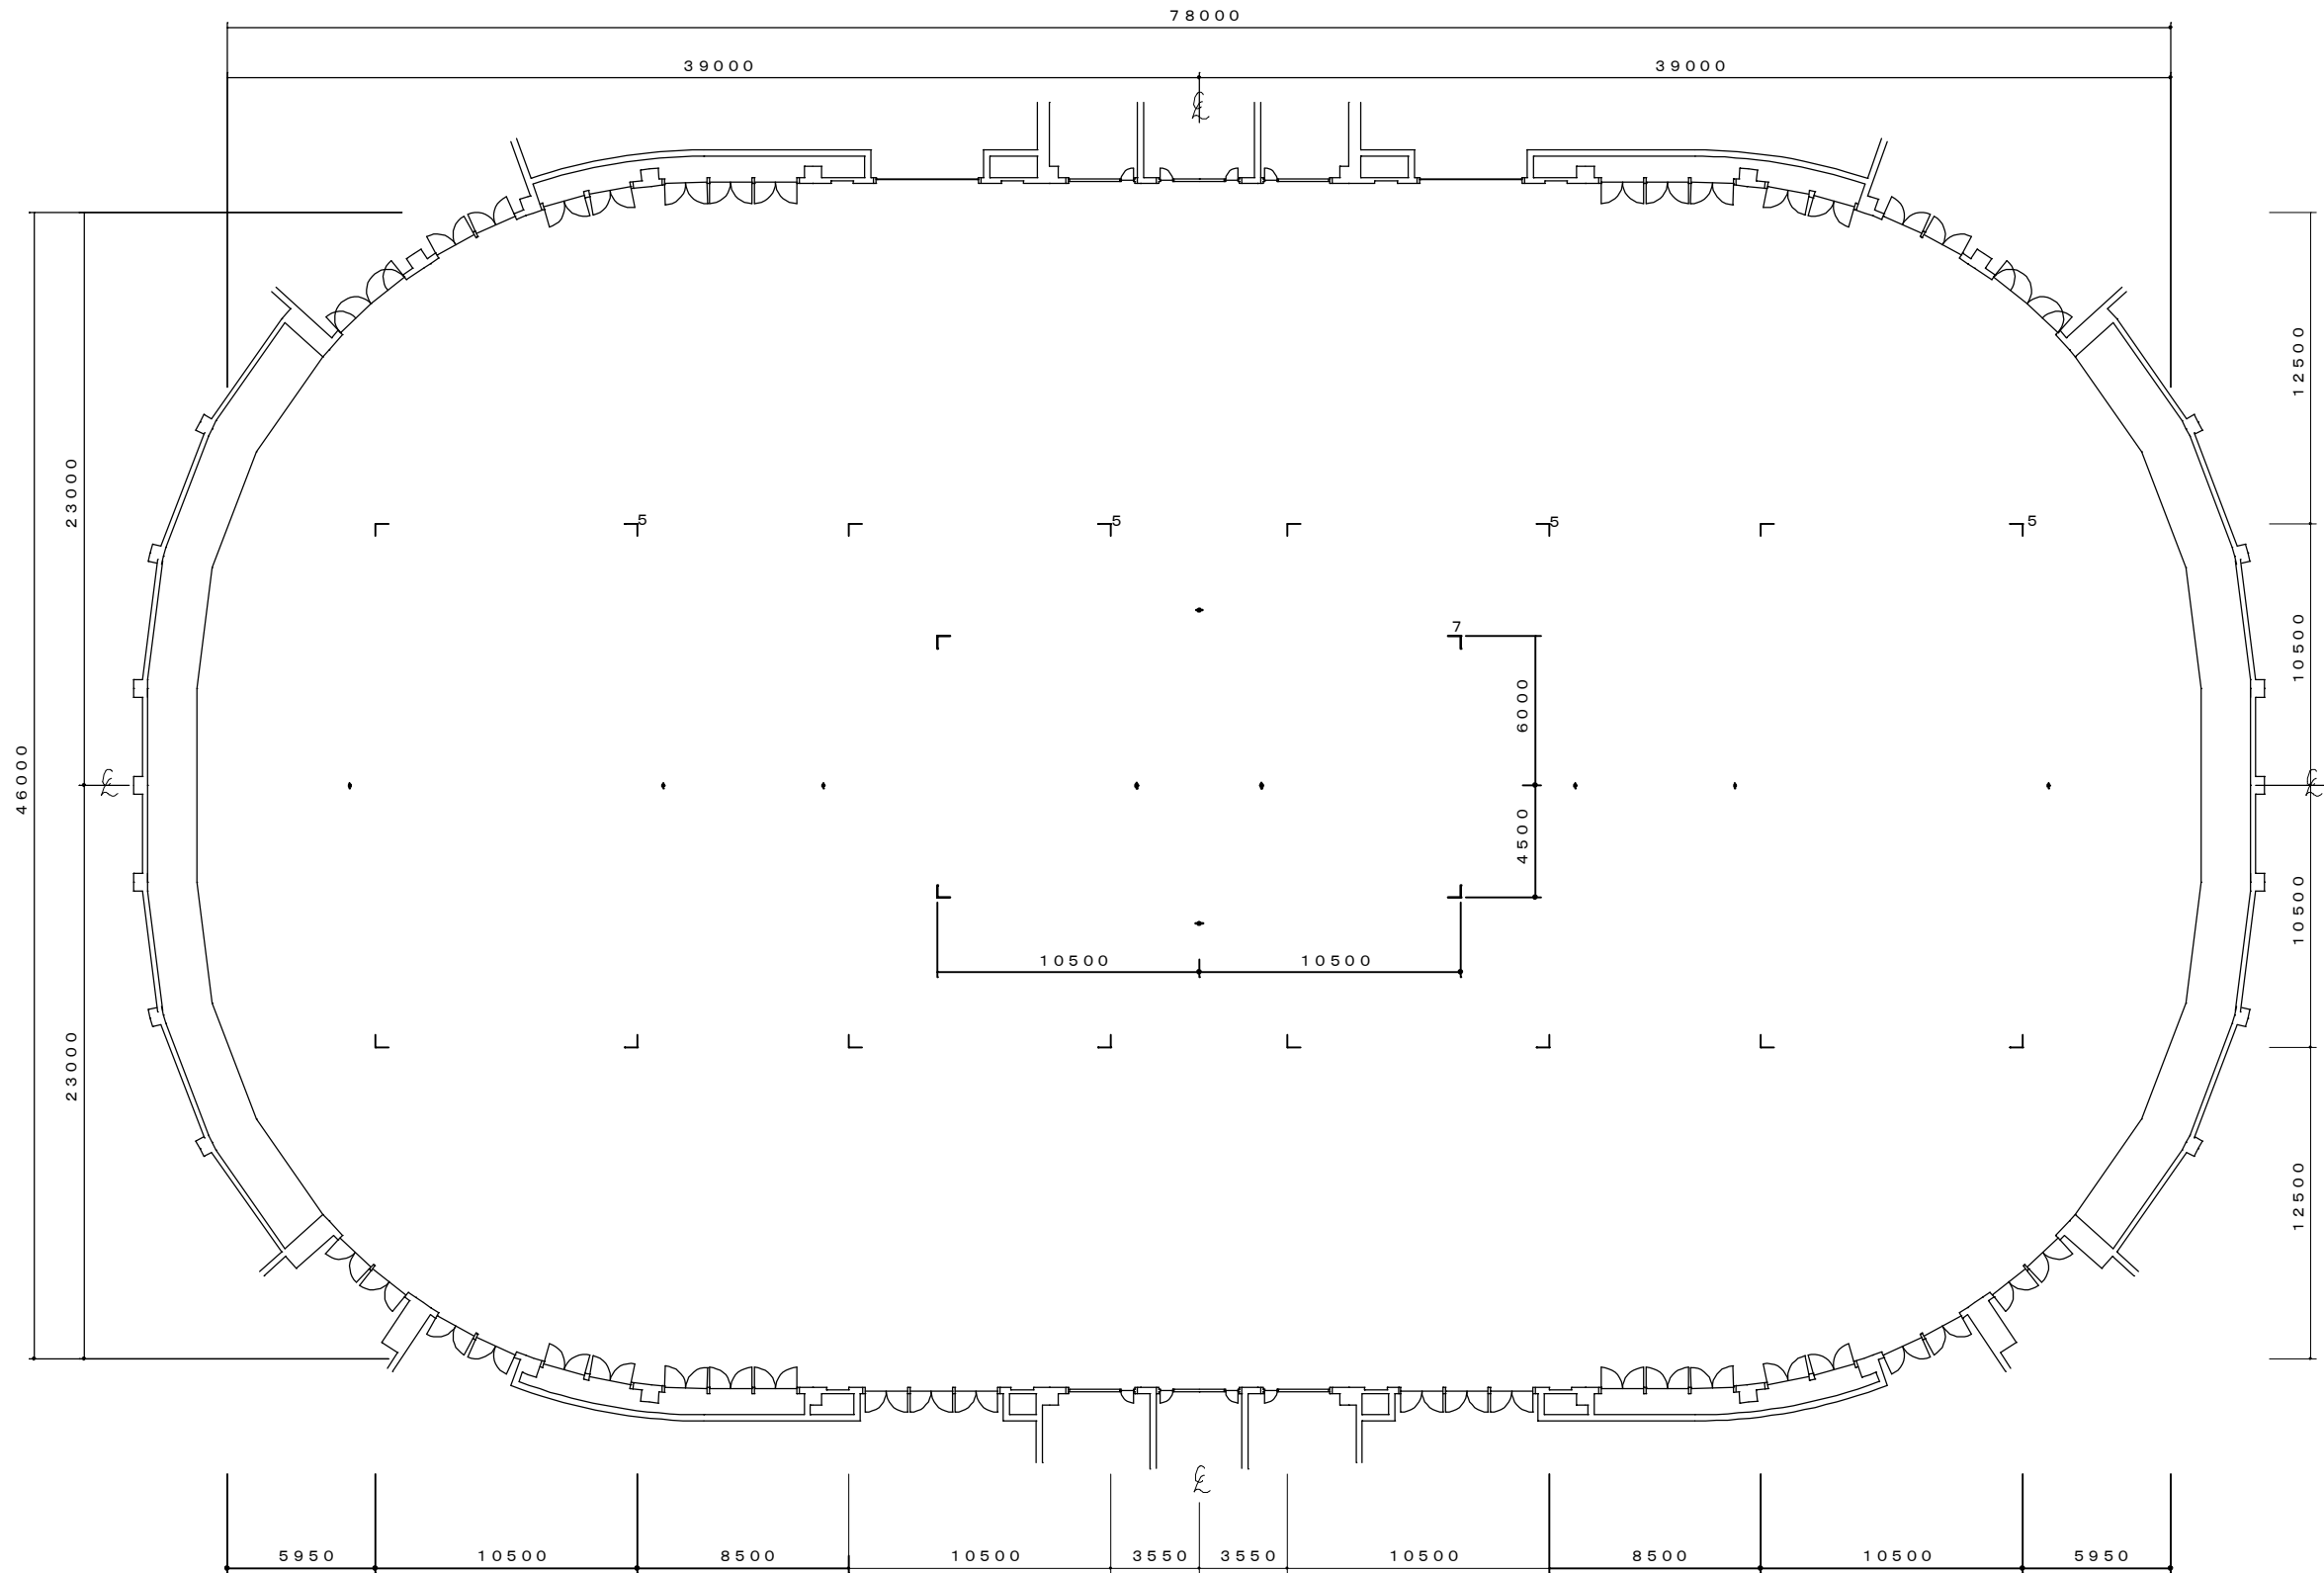

バレーボールコート（9人制）配置図 1/300

7 メインバレーボールコート（9人制）（21000×10500）1面 ライン詳細

線種 5mm細線シングル、コーナー 4ヶ所
 ライン色 茶
 優先順位 -

5 サブバレーボールコート（9人制）（21000×10500）4面 ライン詳細

線種 5mm細線シングル、コーナー 4ヶ所
 ライン色 茶
 優先順位 -