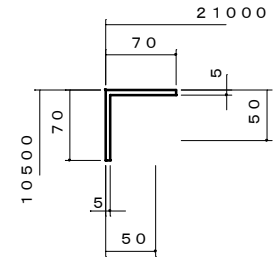

バレーボールコート（9人制）配置図 1/300

7 メインバレーボールコート（9人制）（21000×10500）1面 ライン詳細

線種 5mm細線シングル、コーナー 4ヶ所
 ライン色 茶
 優先順位 -

5 サブバレーボールコート（9人制）（21000×10500）4面 ライン詳細

線種 5mm細線シングル、コーナー 4ヶ所
 ライン色 茶
 優先順位 -