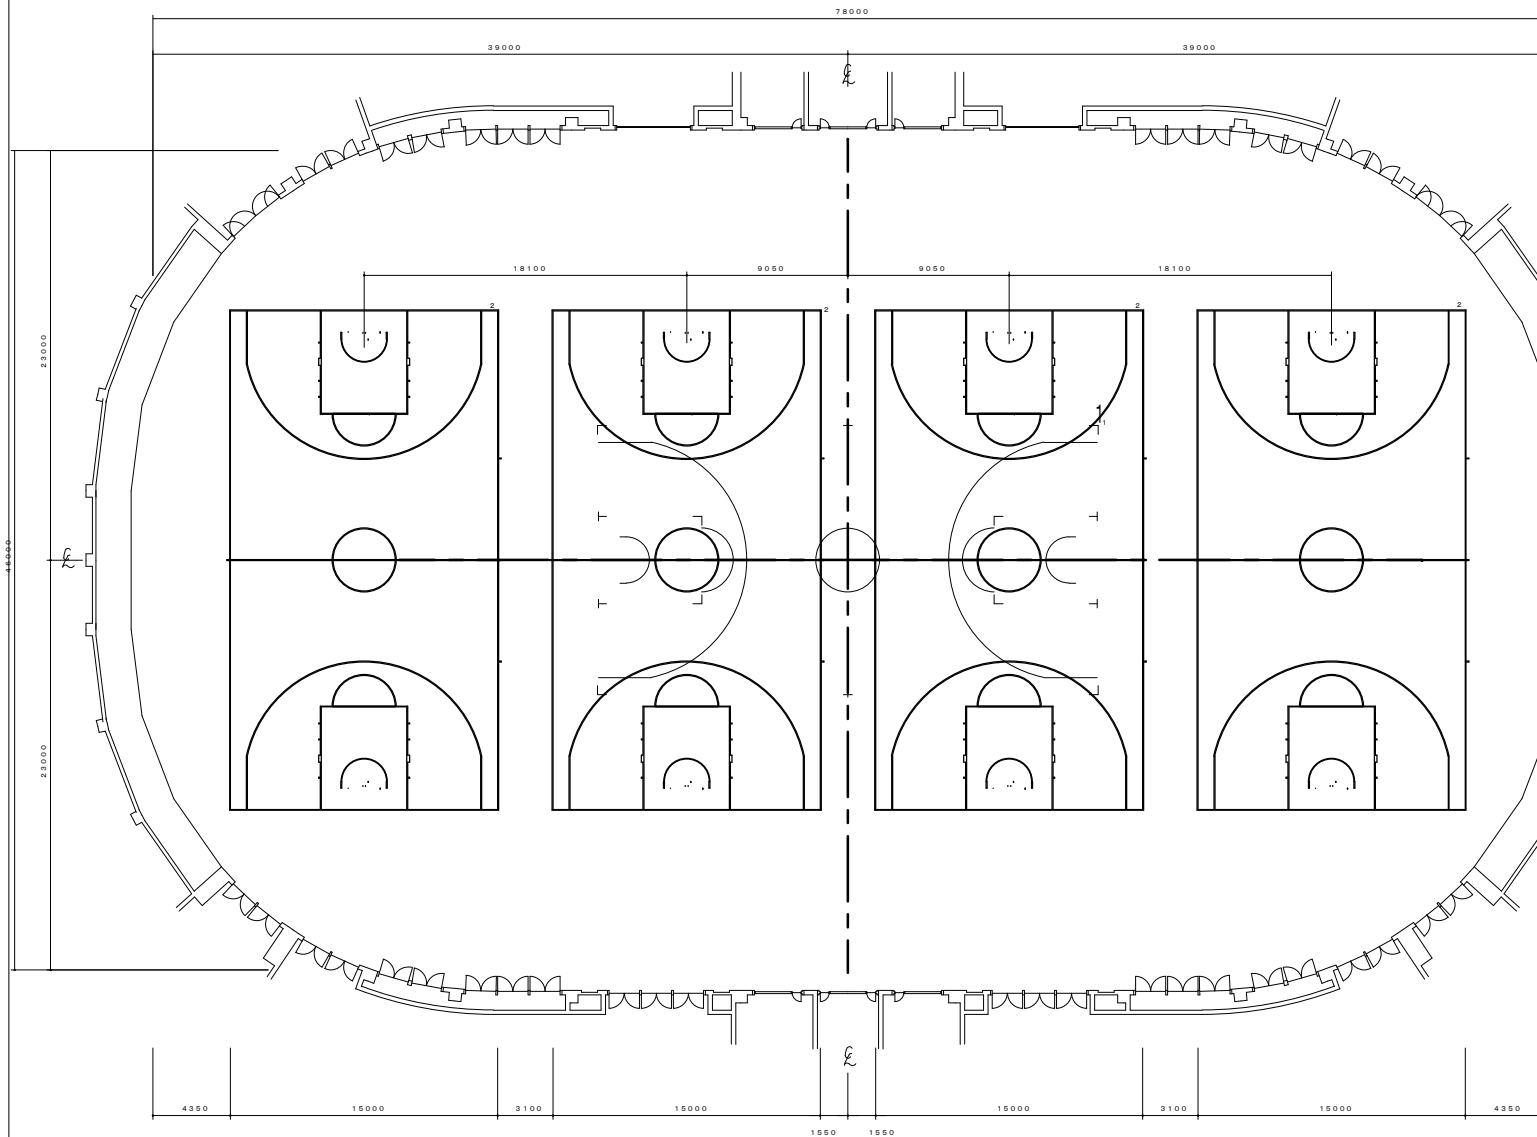

バスケットボールコート配置図 1 / 300

1 メインバスケットボールコート (28000 X 15000) 1面 ライン詳細  
 線 種 5mm細線、コーナポイント 1.4ヶ所  
 曲線部は5mm細線ダブル引き  
 ライン色 茶  
 優先順位 4

2 サブバスケットボールコート (28000 X 15000) 4面 ライン詳細  
 線 種 全付、全線引き  
 ライン色 白  
 優先順位 1

オフィシャルリアランス  
 バスケットボールコート