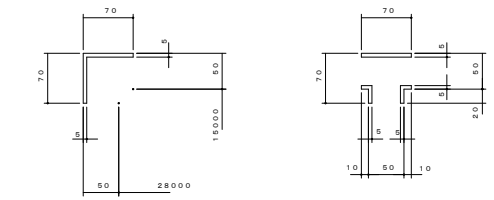

バスケットボールコート配置図 1 / 300

1 メインバスケットボールコート (28000 X 15000) 1面 ライン詳細  
 線 種 5mm細線、コーナポイント 1.4ヶ所  
 曲線部は5mm細線ダブル引き  
 ライン色 茶  
 優先順位 4

2 サブバスケットボールコート (28000 X 15000) 4面 ライン詳細  
 線 種 全付、全線引き  
 ライン色 白  
 優先順位 1